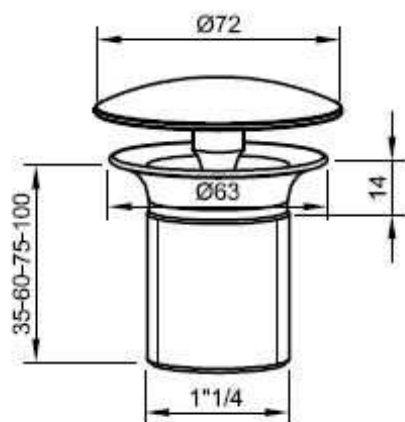

ART.504.114.K

ART.504.114.C

Supporto Tappo Marmo, Ceramica o Corian
per art.504.114.CP

RAVANI SIFONI

Via Oberdan, 16
25065 Lumezzane - BS
Tel. +39 030 827221

Info@ravanisifoni.com
www.ravanisifoni.com

ART.504.114.C - 504.114.K