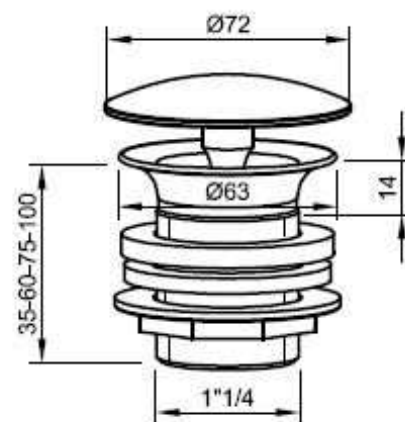

ART.504.114.K

ART.504.114.C

Supporto Tappo Marmo, Ceramica o Corian
per art.504.114.CP

RAVANI SIFONI

Via Oberdan, 16
25065 Lumezzane - BS
Tel. +39 030 827221

Info@ravanisifoni.com
www.ravanisifoni.com

ART.504.114.C - 504.114.K