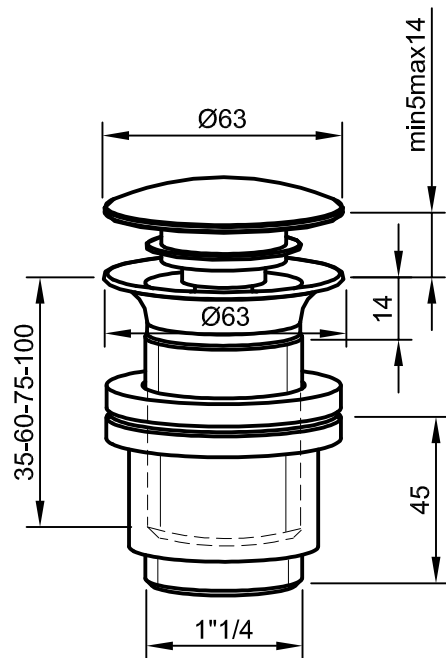

ART.502.114.C

ART.502.114.CT

Supporto Click Clack
Tappo Marmo, Ceramica o Corian
per art. 502.114.CP

RAVANI SIFONI

Via Oberdan ,16
25065 Lumezzane - BS
Tel. +39 030 827221

info@ravanisifoni.com
www.ravanisifoni.com

ART.502.114.C - 502.114.CT

Piletta Click-Clack
con raccordo cilindrico

Questo disegno è proprietà di RAVANI SIFONI SRL che,
a norma di legge, si riserva tutti i diritti.