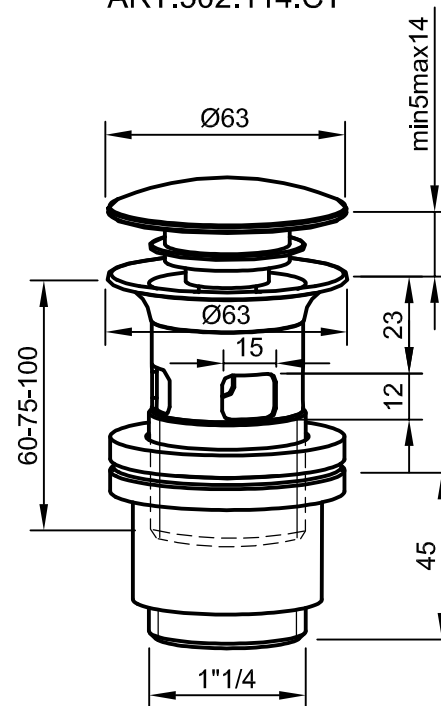

ART.502.114.C

ART.502.114.CT

Supporto Click Clack
Tappo Marmo, Ceramica o Corian
per art. 502.114.CP

RAVANI SIFONI

Via Oberdan ,16
25065 Lumezzane - BS
Tel. +39 030 827221

info@ravanisifoni.com
www.ravanisifoni.com

ART.502.114.C - 502.114.CT

Piletta Click-Clack
con raccordo cilindrico

Questo disegno è proprietà di RAVANI SIFONI SRL che,
a norma di legge, si riserva tutti i diritti.